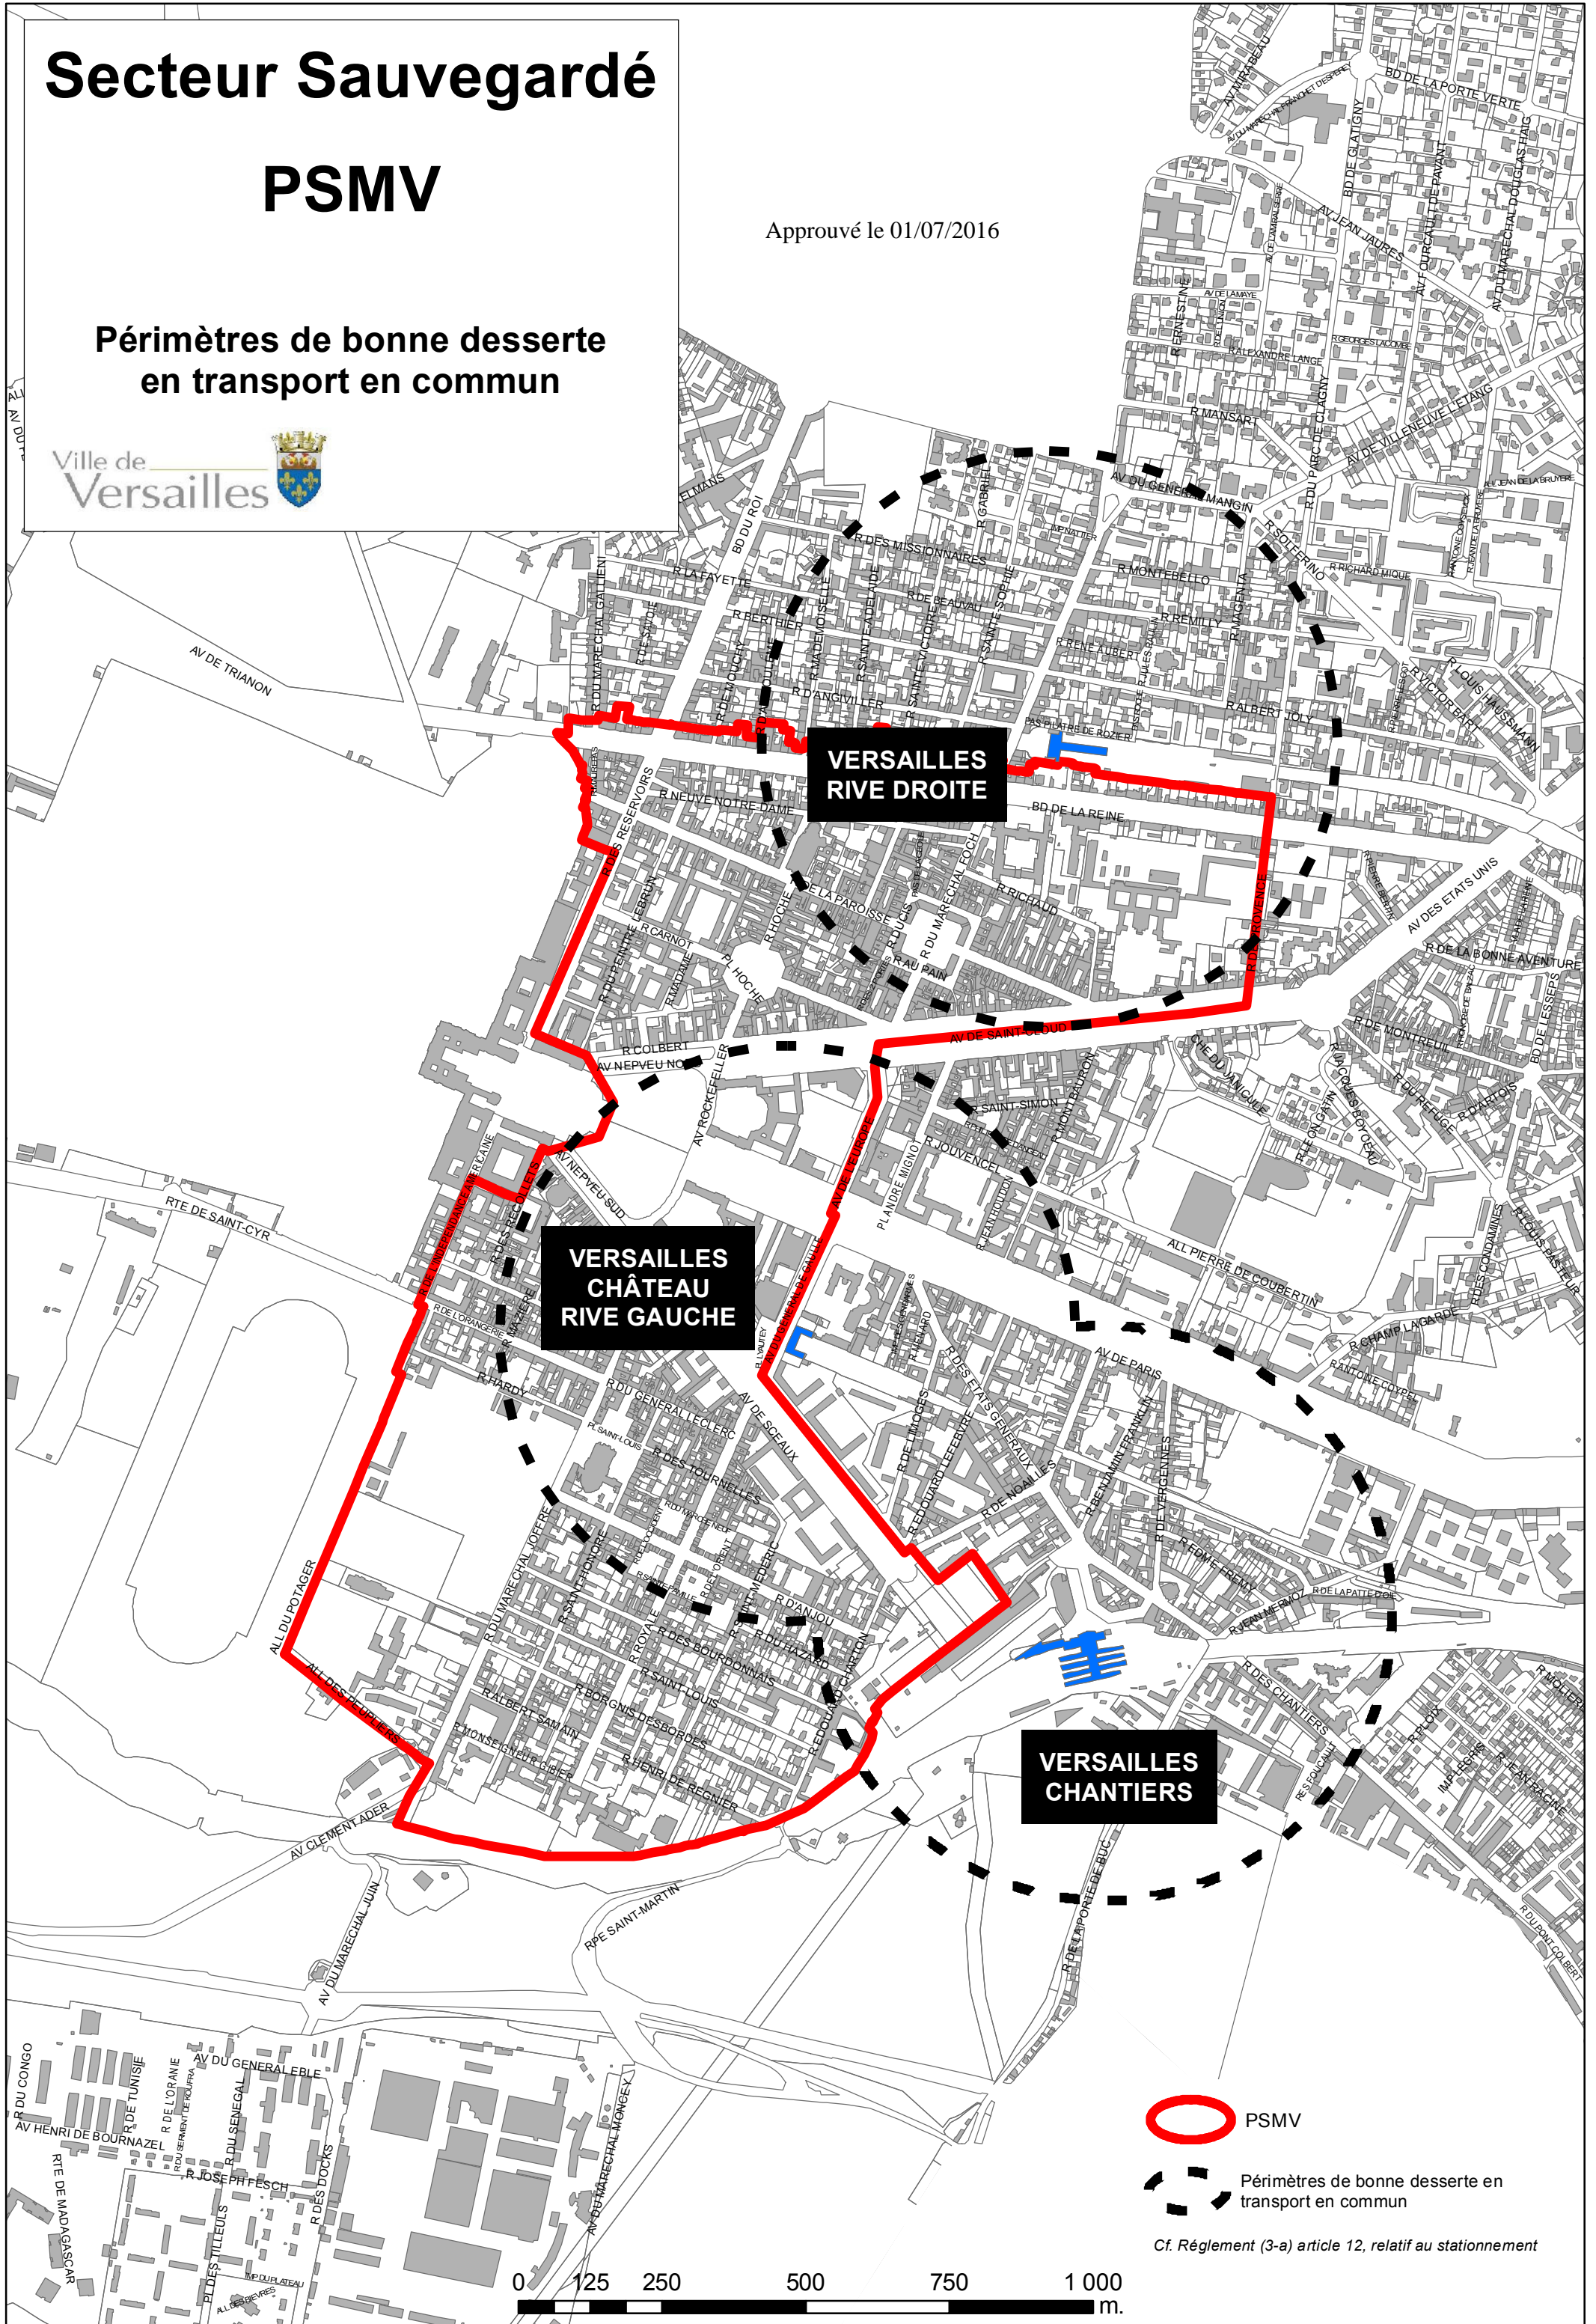

Secteur Sauvegardé

PSMV

Approuvé le 01/07/2016

Périmètres de bonne desserte
en transport en commun

**VERSAILLES
RIVE DROITE**

**VERSAILLES
CHÂTEAU
RIVE GAUCHE**

**VERSAILLES
CHANTIERS**

PSMV

Périmètres de bonne desserte en transport en commun

Cf. Règlement (3-a) article 12, relatif au stationnement